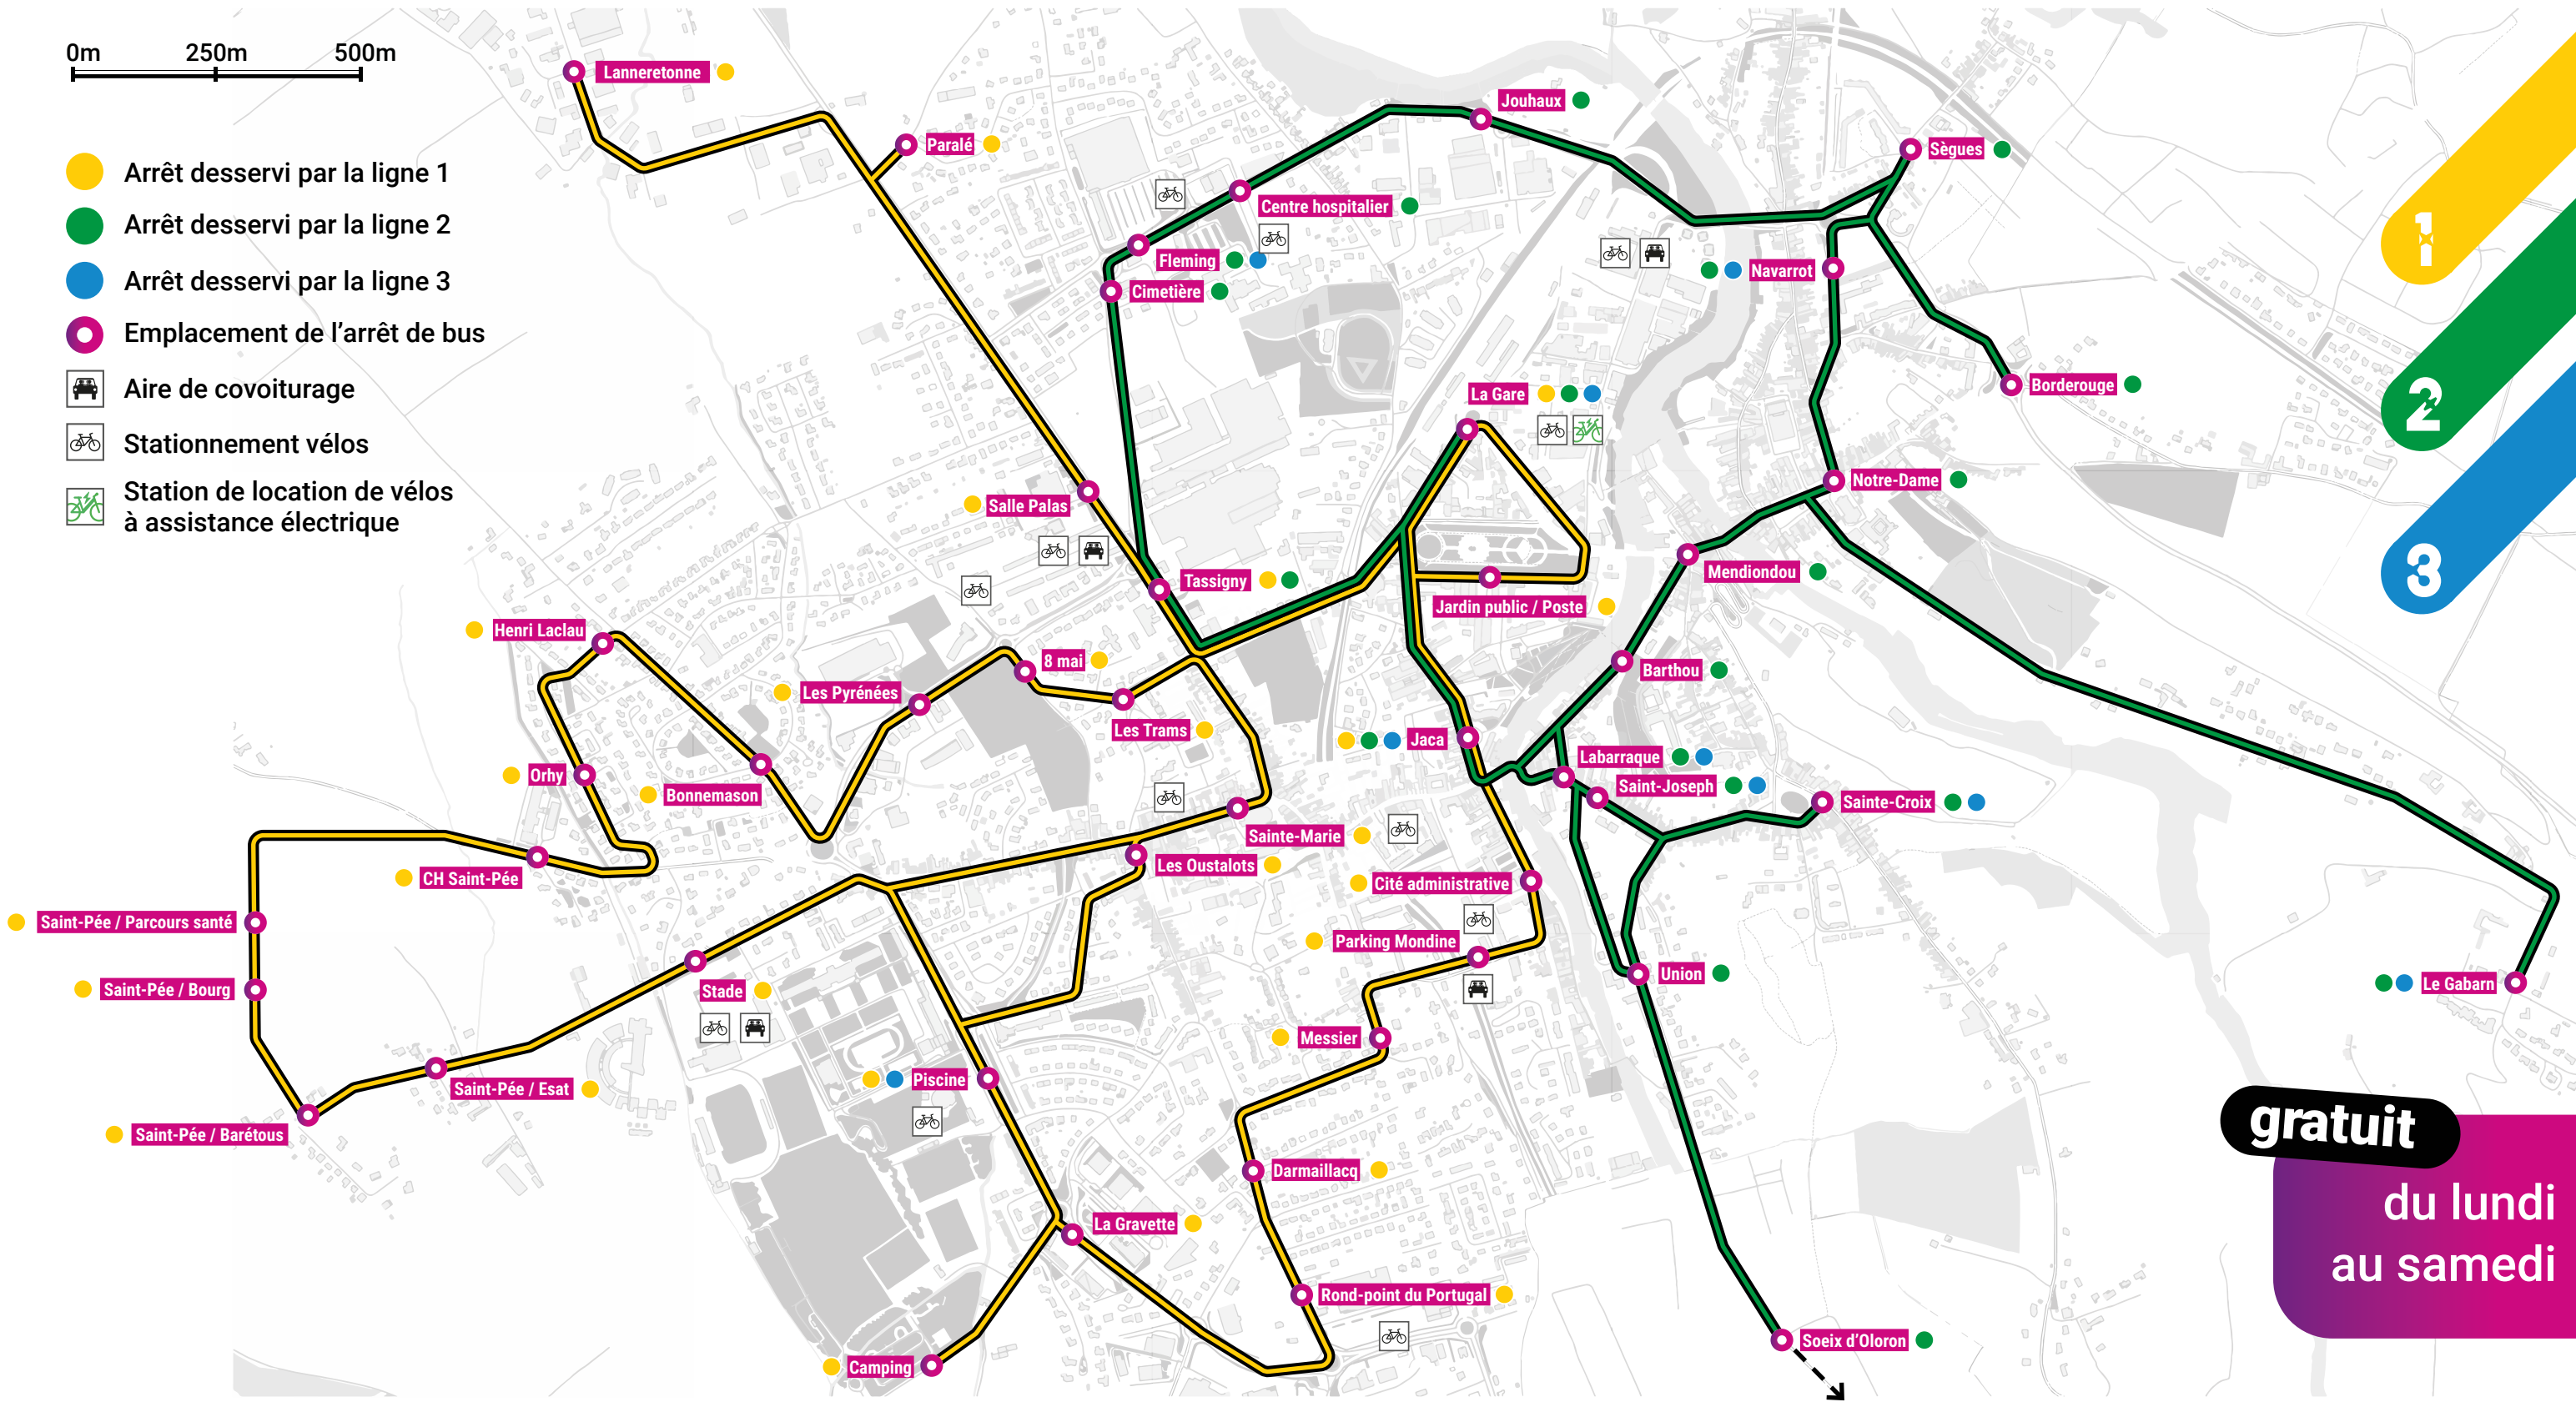

0m 250m 500m

- Arrêt desservi par la ligne 1
- Arrêt desservi par la ligne 2
- Arrêt desservi par la ligne 3
- Emplacement de l'arrêt de bus
- Aire de covoiturage
- Stationnement vélos
- Station de location de vélos à assistance électrique

gratuit
du lundi
au samedi

La navette est accessible aux personnes à mobilité réduite.
Pour tout transport à la demande, les personnes à mobilité réduite ou en perte d'autonomie devront continuer à contacter l'ASAD et le CCAS.

Les poussettes
Pour des raisons de sécurité, les enfants doivent être portés dans les bras ou sur les genoux.

Les animaux
Seuls les animaux de petites tailles sont admis dans la navette à condition de toujours voyager dans un panier ou une cage de transport fermés. Exception pour les chiens qui accompagnent les personnes malvoyantes.

Les vélos
Les vélos sont autorisés dans la navette sous réserve de l'autorisation du chauffeur en cas d'affluence.

En HAUTBÉARN* tous mHAubilisés !