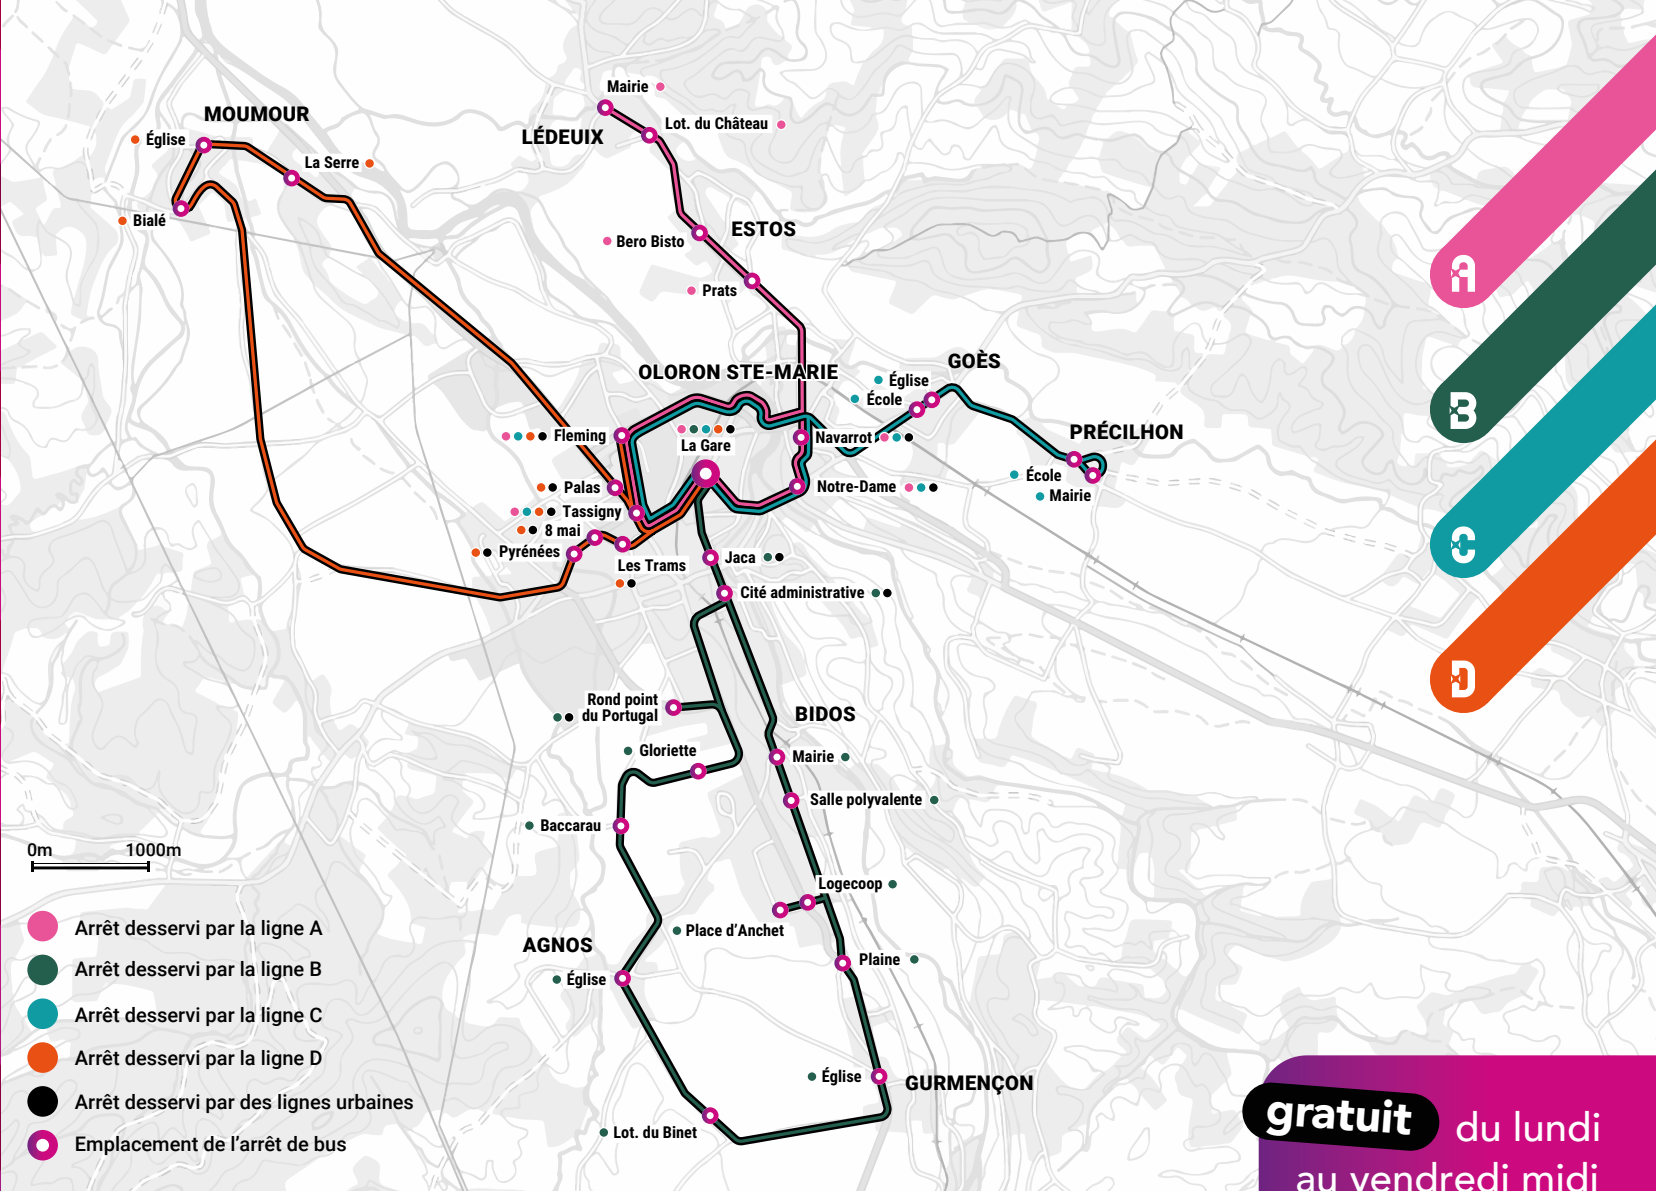

# Périurbaine

**A** LÉDEUX • ESTOS

**B** AGNOS • GURMENÇON • BIDOS

**C** PRÉCILHON • GOÈS

**D** MOUMOUR

0m 1000m

- Arrêt desservi par la ligne A
- Arrêt desservi par la ligne B
- Arrêt desservi par la ligne C
- Arrêt desservi par la ligne D
- Arrêt desservi par des lignes urbaines
- Emplacement de l'arrêt de bus

La mHAub périurbaine est un service de transport collectif organisé par la Communauté de Communes du Haut-Béarn sur huit communes limitrophes à la ville-centre Oloron Sainte-Marie : Lédeux, Estos, Goès, Précilhon, Bidos, Agnos, Gurmençon et Moumour. Ce service gratuit fonctionne du lundi au jeudi toute la journée et le vendredi matin, hormis les jours fériés. Il est ouvert à tous les usagers. Ce service est complémentaire et en connexion avec la mHAub urbaine d'Oloron Sainte-Marie.

Retrouvez les horaires de la mHAub périurbaine en temps réel sur l'application Zenbus

1 2 3  
Correspondances avec les lignes de la mHAub urbaine d'Oloron Sainte-Marie

**HAUTBÉARN** ✱  
communauté de communes