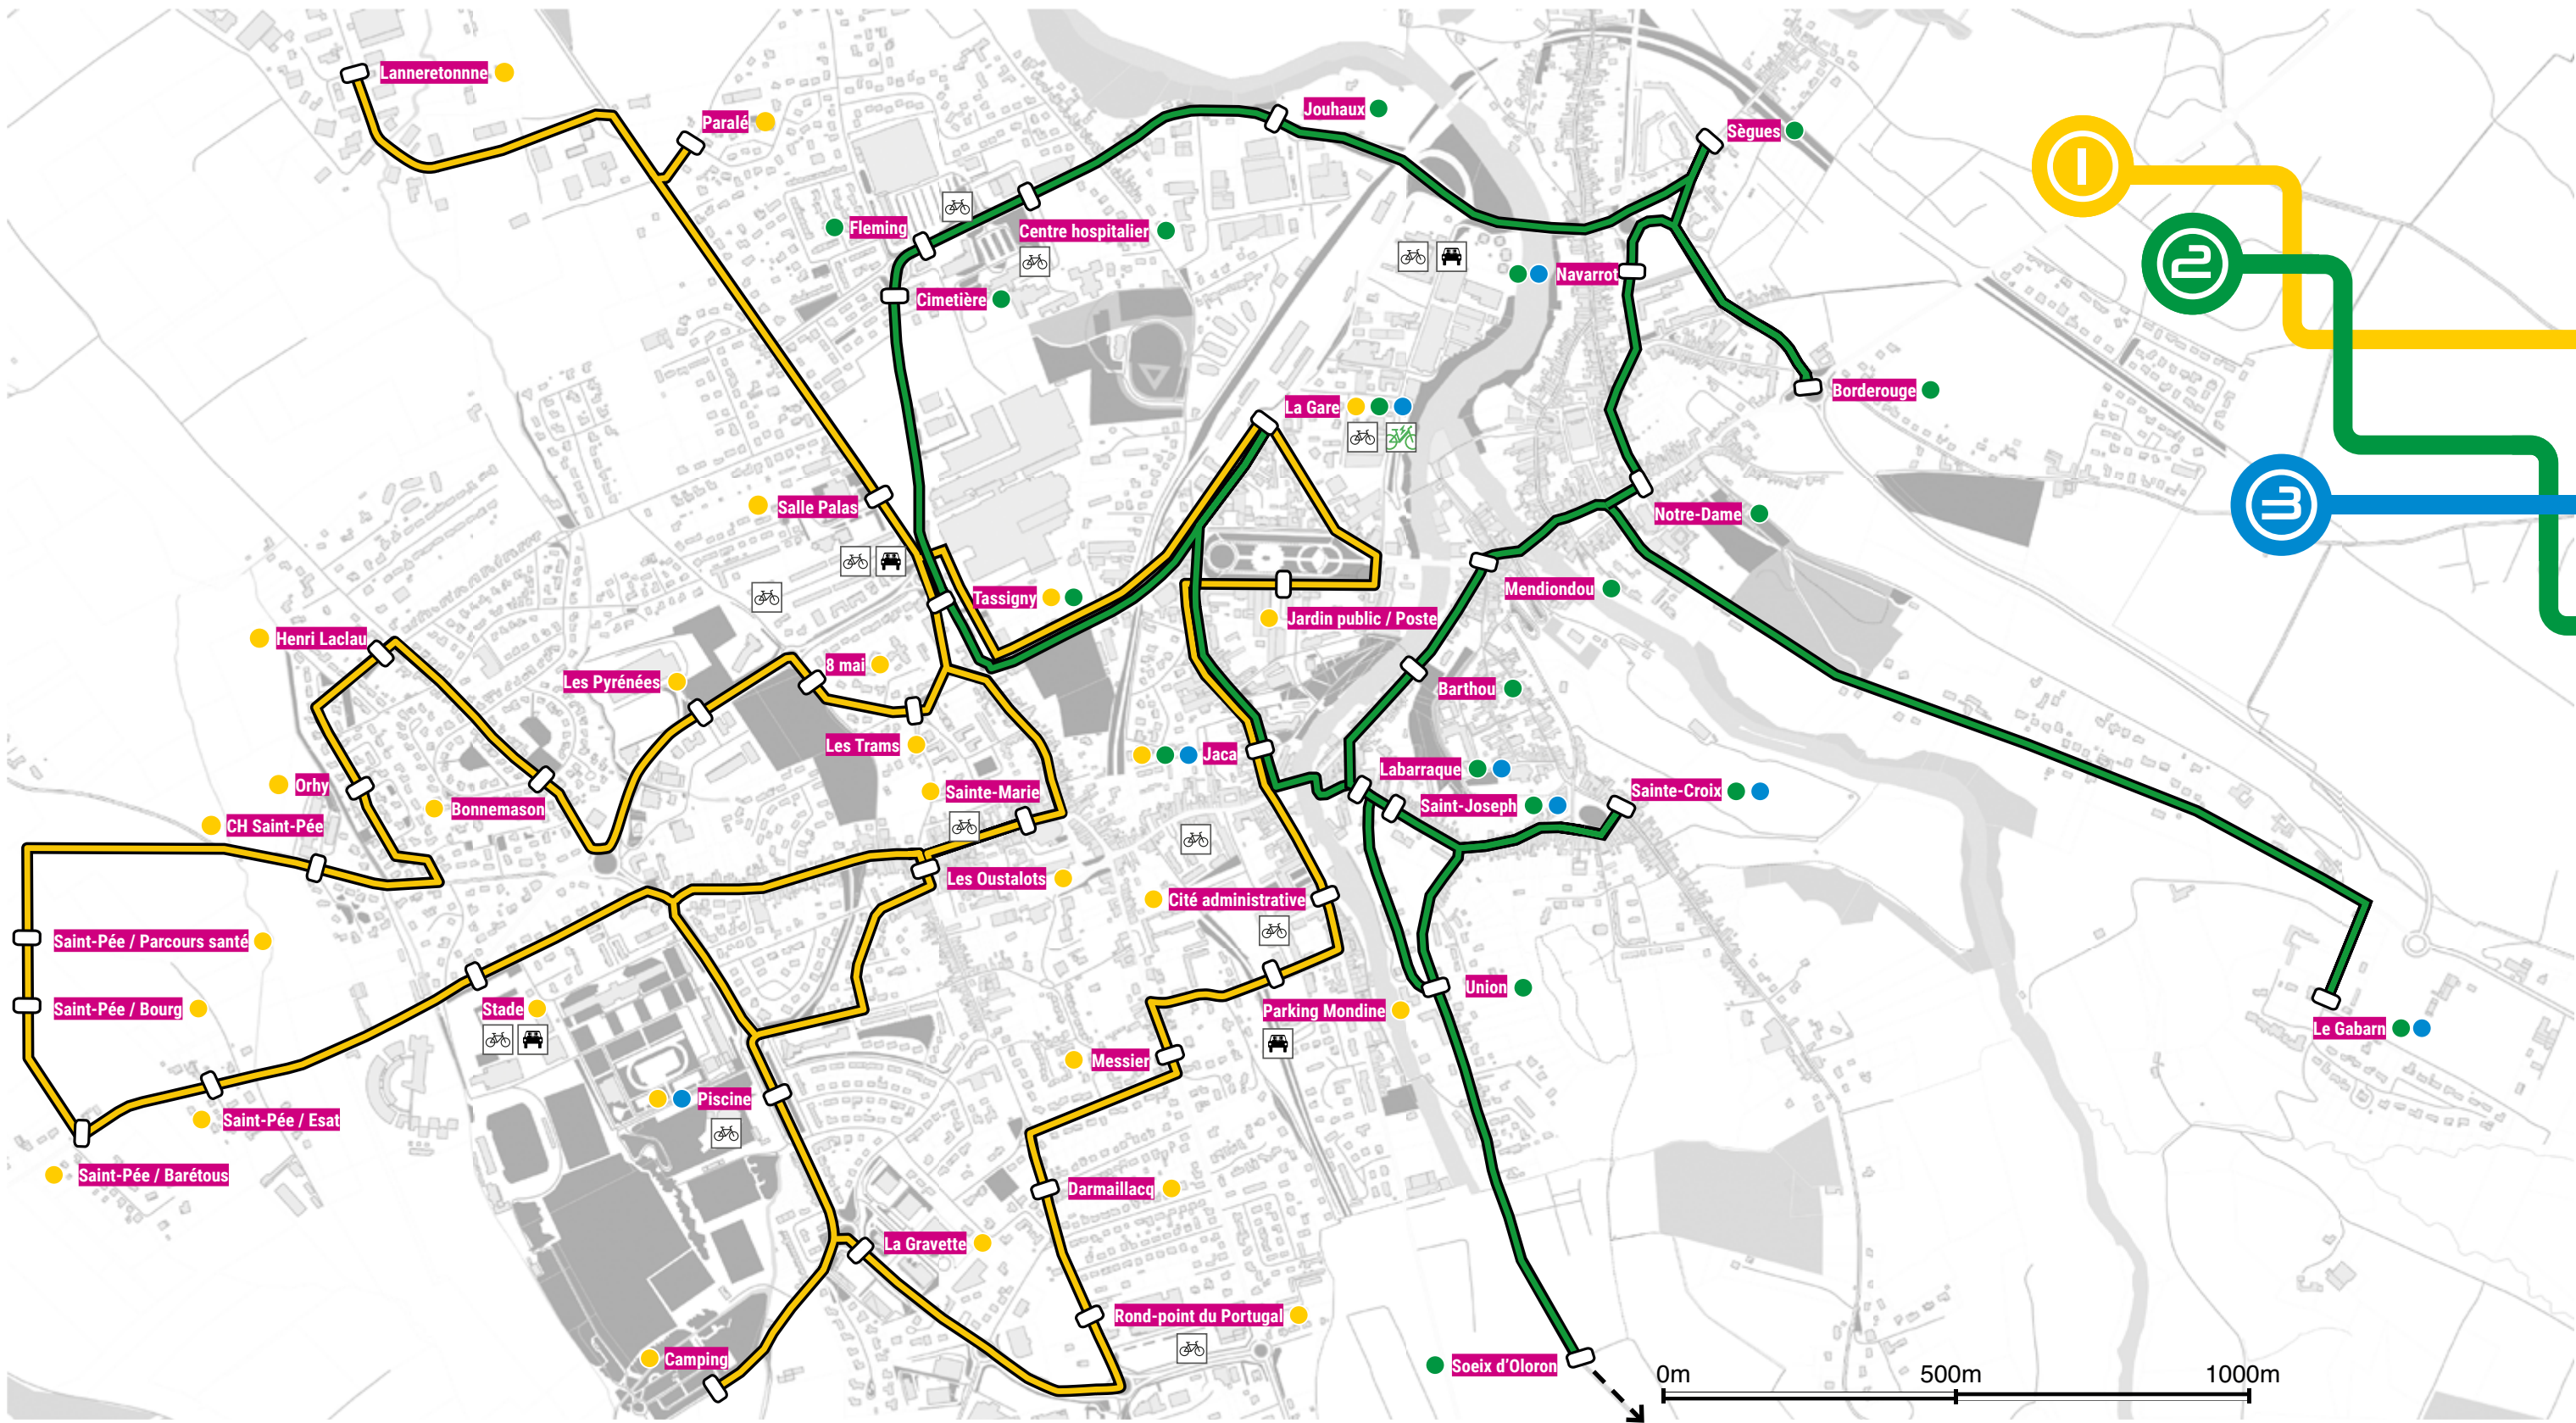

la navette

oloron sainte-marie

- Arrêt desservi par la ligne 1
- Arrêt desservi par la ligne 2
- Arrêt desservi par la ligne 3
- Emplacement de l'arrêt de bus

- Aire de covoiturage
- Stationnement vélos
- Station de location de vélos à assistance électrique

- **La navette est accessible aux personnes à mobilité réduite.**
  Pour tout transport à la demande, les personnes à mobilité réduite ou en perte d'autonomie devront continuer à contacter l'ASAD et le CCAS.
- **Les poussettes**
  Pour des raisons de sécurité, les enfants doivent être portés dans les bras ou sur les genoux.
- **Les animaux**
  Seuls les animaux de petites tailles sont admis dans la navette à condition de toujours voyager dans un panier ou une cage de transport fermés. Exception pour les chiens qui accompagnent les personnes malvoyantes.
- **Les vélos**
  Les vélos sont autorisés à pénétrer dans la navette sous réserve de l'autorisation du chauffeur en cas d'affluence.