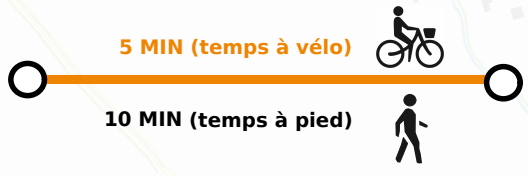

LA CARTE DES TEMPS DE PARCOURS A VELO ET A PIED

Entre 0 et 4 min de trajet à vélo

Entre 4 et 7 min

Plus de 7 min

0 500 M