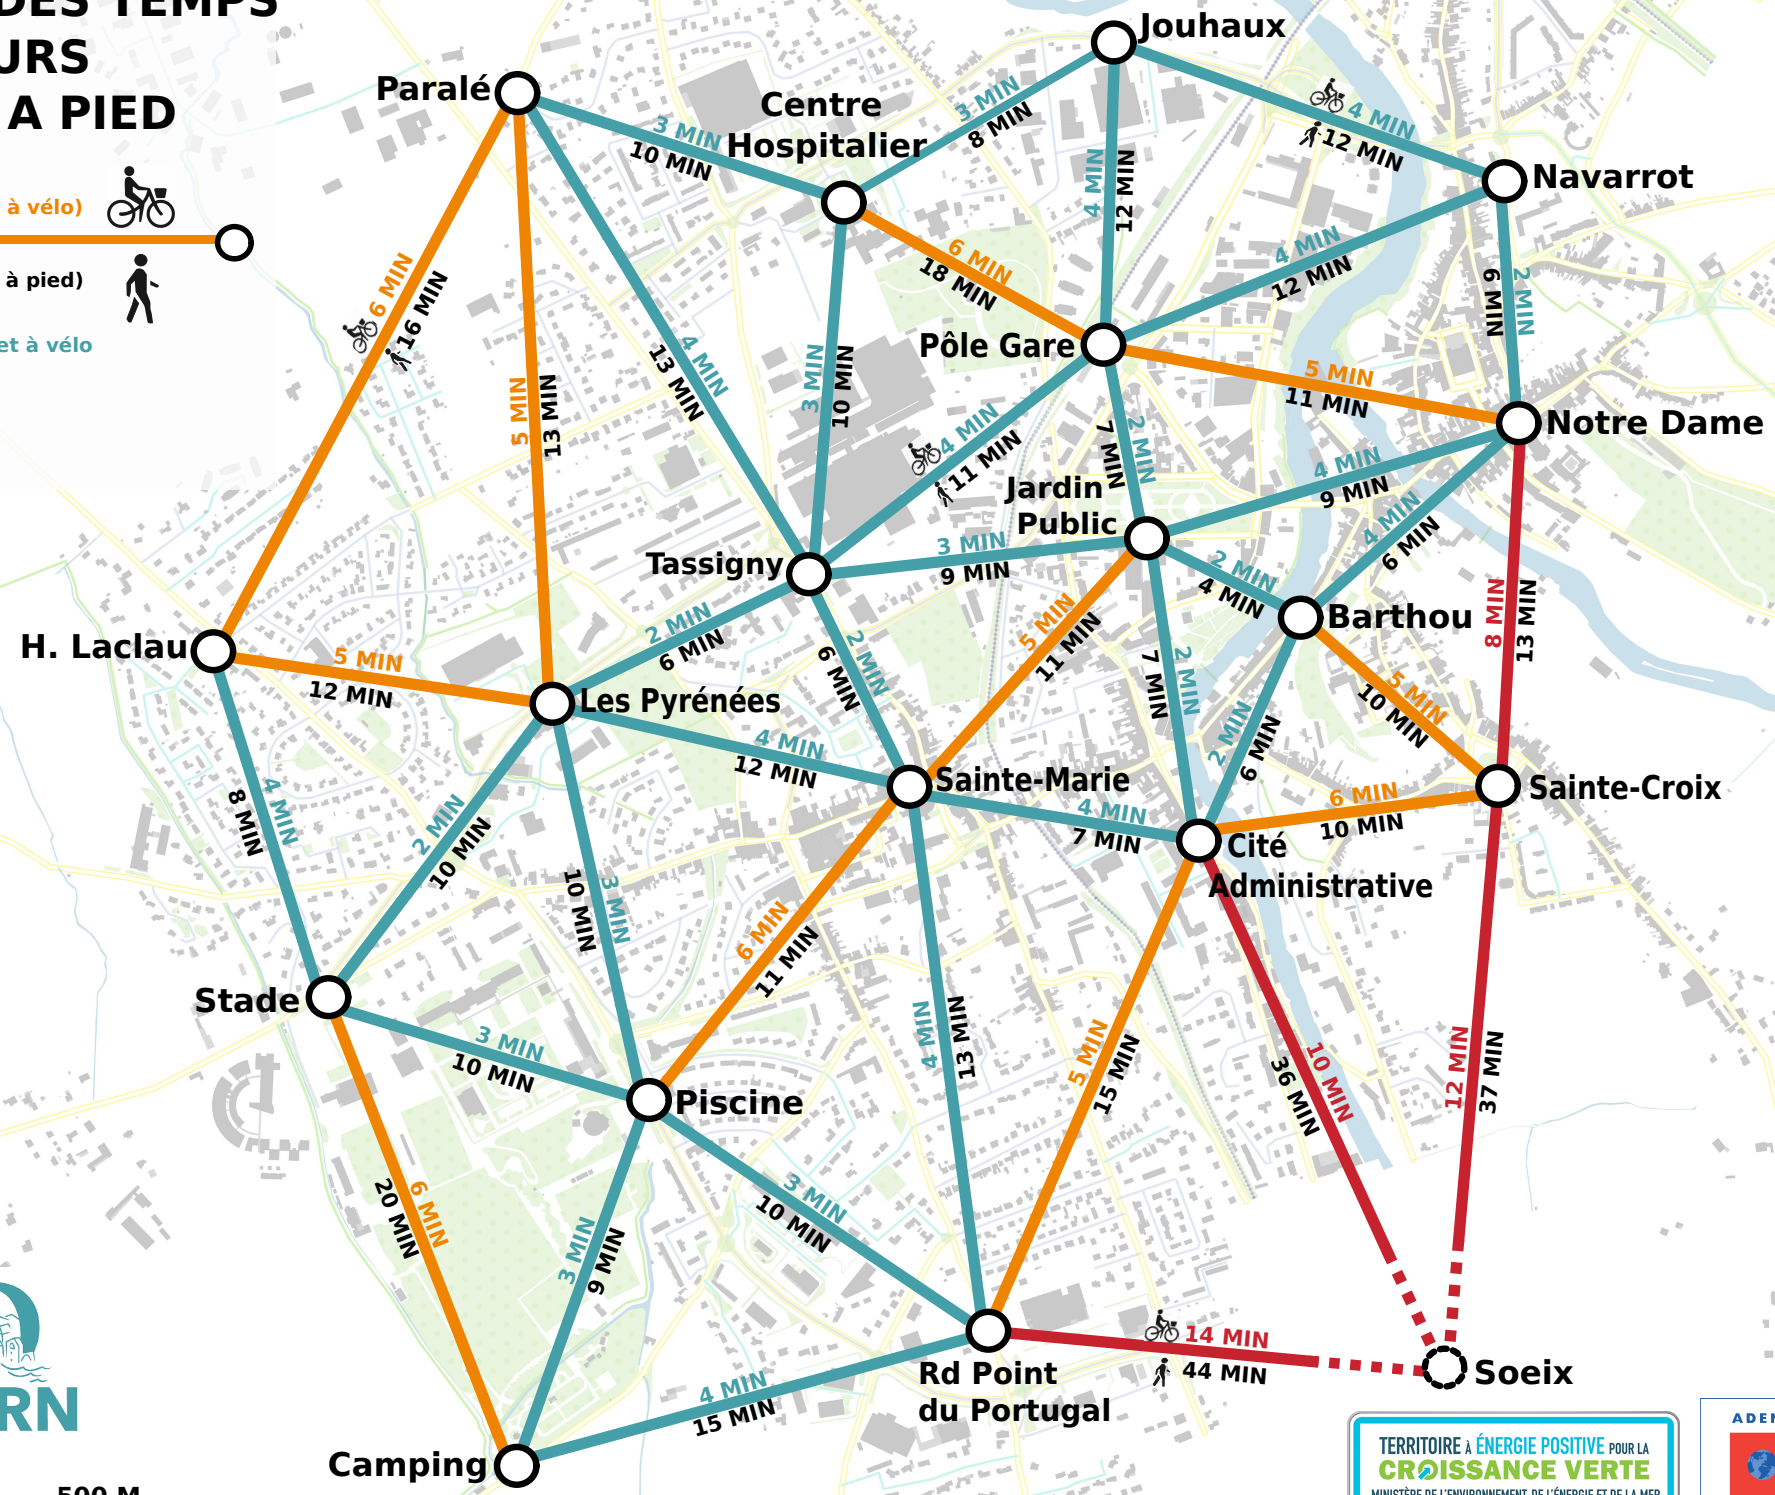

LA CARTE DES TEMPS DE PARCOURS A VELO ET A PIED

Entre 0 et 4 min de trajet à vélo

Entre 4 et 7 min

Plus de 7 min

0 500 M