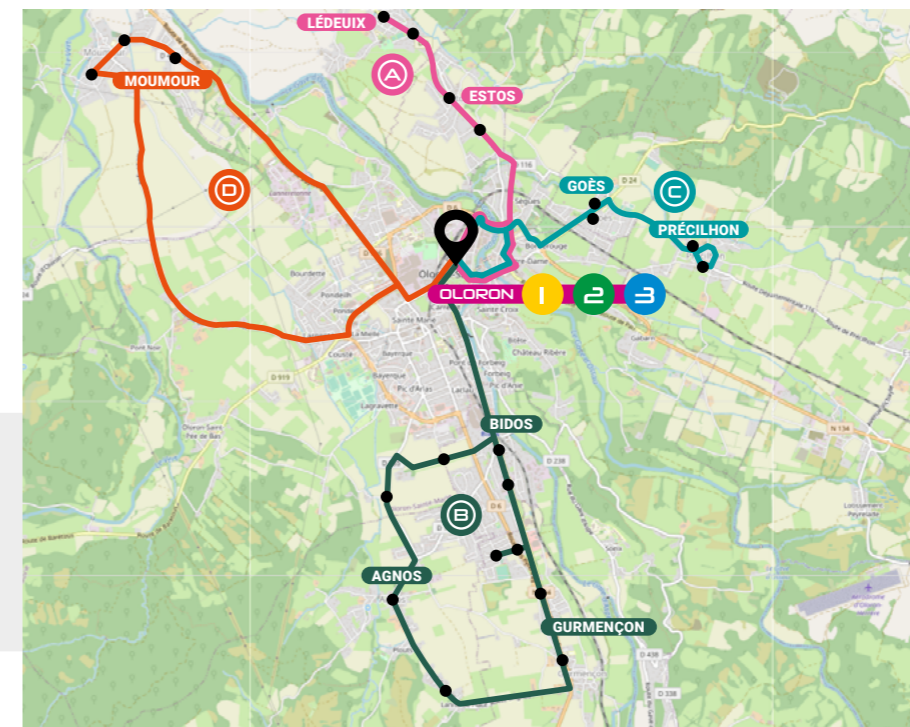

Correspondances avec les lignes de La Navette urbaine d'Oloron Sainte-Marie

C PRÉCILHON • GOÈS

ARRÊTS	DU LUNDI AU JEUDI				VENDREDI		
OLORON - Pôle Gare	9:15	11:10	15:15	17:15	7:45	9:30	11:15
OLORON - Notre-Dame	9:17	11:12	15:17	17:17	7:47	9:32	11:17
OLORON - Navarrot	9:18	11:13	15:18	17:18	7:48	9:33	11:18
GOÈS - École	9:21	11:16	15:21	17:21	7:51	9:36	11:21
PRÉCILHON - Mairie	9:24	11:19	15:24	17:24	7:54	9:39	11:24
PRÉCILHON - École	9:27	11:22	15:27	17:27	7:57	9:42	11:27
GOÈS - Église	9:28	11:23	15:28	17:28	7:58	9:43	11:28
OLORON - Fleming	9:32	11:27	15:32	17:32	-	-	-
OLORON - Tassigny	9:34	11:29	15:34	17:34	-	-	-
OLORON - Navarrot	-	-	-	-	8:01	9:46	11:31
OLORON - Gambetta	-	-	-	-	8:02	9:47	11:32
OLORON - Pôle Gare	9:35	11:30	15:35	17:35	8:04	9:49	11:34

D MOUMOUR

ARRÊTS	DU LUNDI AU JEUDI				VENDREDI		
OLORON - Pôle Gare	9:40	11:35	15:40	17:35	8:05	9:50	11:40
OLORON - Les Trams	9:42	11:37	15:42	17:37	8:07	9:52	11:42
OLORON - 8 mai	9:43	11:38	15:43	17:38	8:08	9:53	11:43
OLORON - Pyrénées	9:44	11:39	15:44	17:39	8:09	9:54	11:44
MOUMOUR - Bialé	9:52	11:47	15:52	17:47	8:17	10:02	11:52
MOUMOUR - Église	9:54	11:49	15:54	17:49	8:19	10:04	11:54
MOUMOUR - La Serre	9:55	11:50	15:55	17:50	8:20	10:05	11:55
OLORON - Salle Palas	9:59	11:54	15:59	17:54	8:24	10:09	11:59
OLORON - Fleming	10:02	11:57	16:02	17:57	-	-	-
OLORON - Tassigny	10:03	11:58	16:03	17:58	8:25	10:10	12:00
OLORON - Pôle Gare	10:05	12:00	16:05	18:00	8:26	10:11	12:01

Pôle Gare d'Oloron Sainte-Marie desservi par toutes les lignes de la navette urbaine et périurbaine.