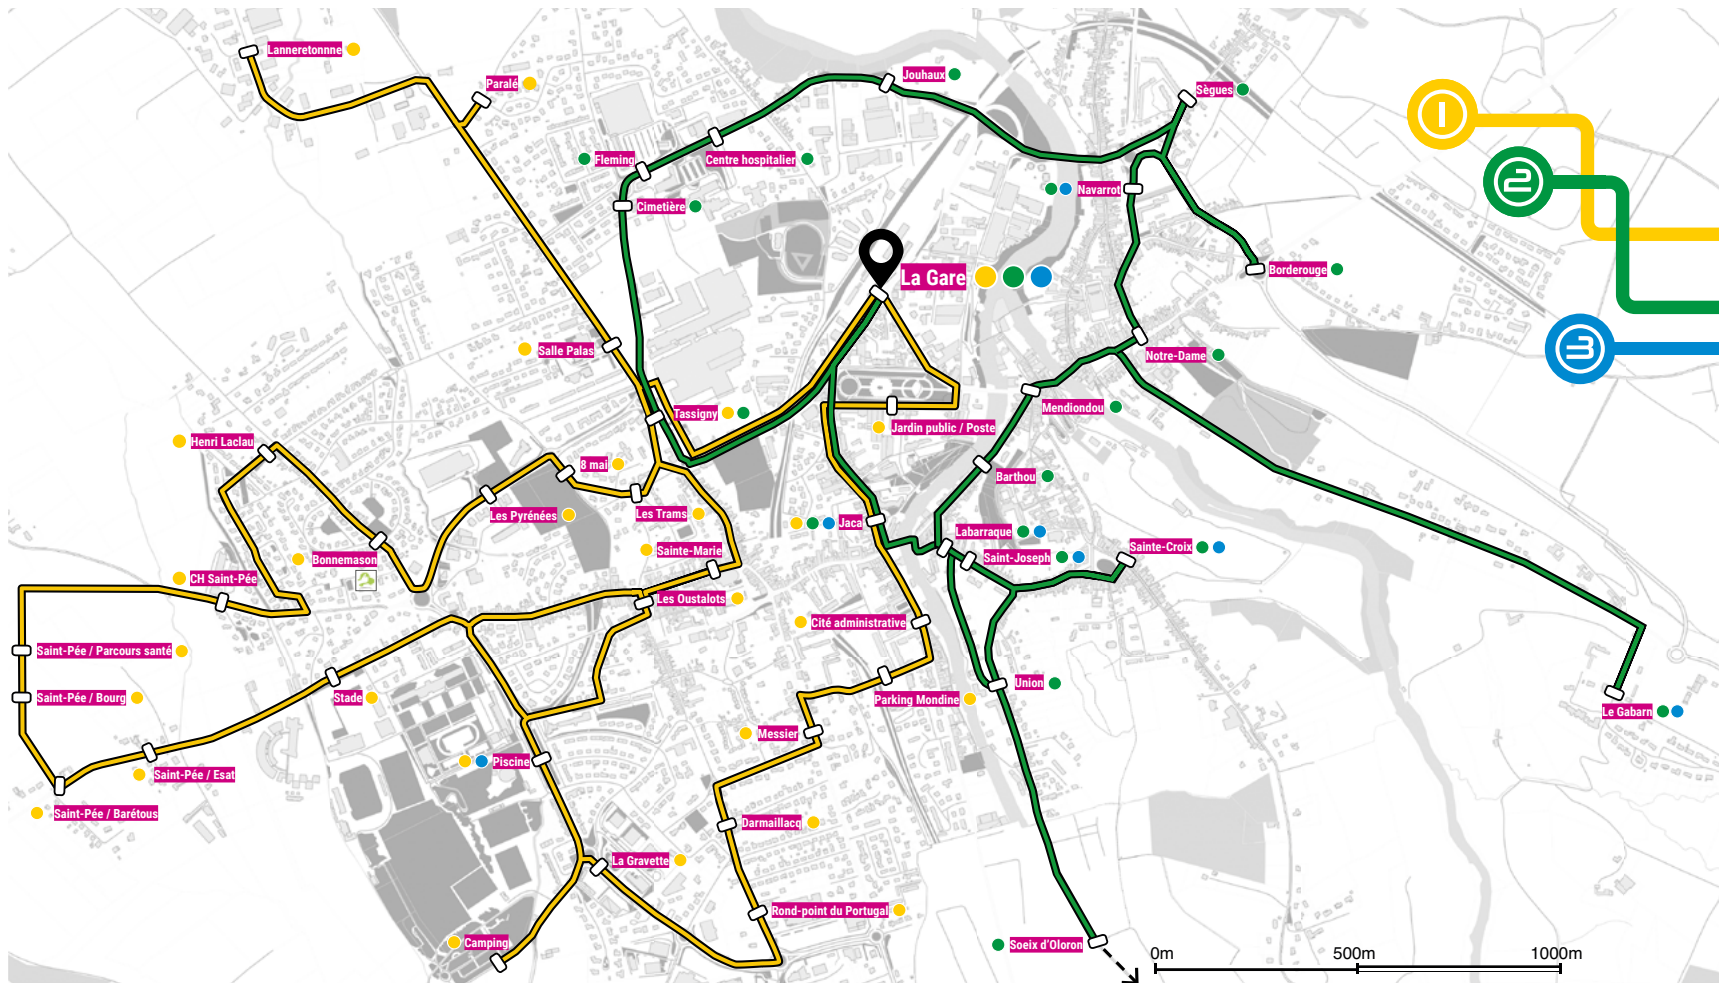

Pour les déplacements à Oloron Sainte-Marie, une navette gratuite prend le relais des lignes périurbaines qui vous permettra de rejoindre les différents quartiers, services et commerces de la ville-centre.

Pôle Gare d'Oloron desservi par toutes les lignes de la navette périurbaine.