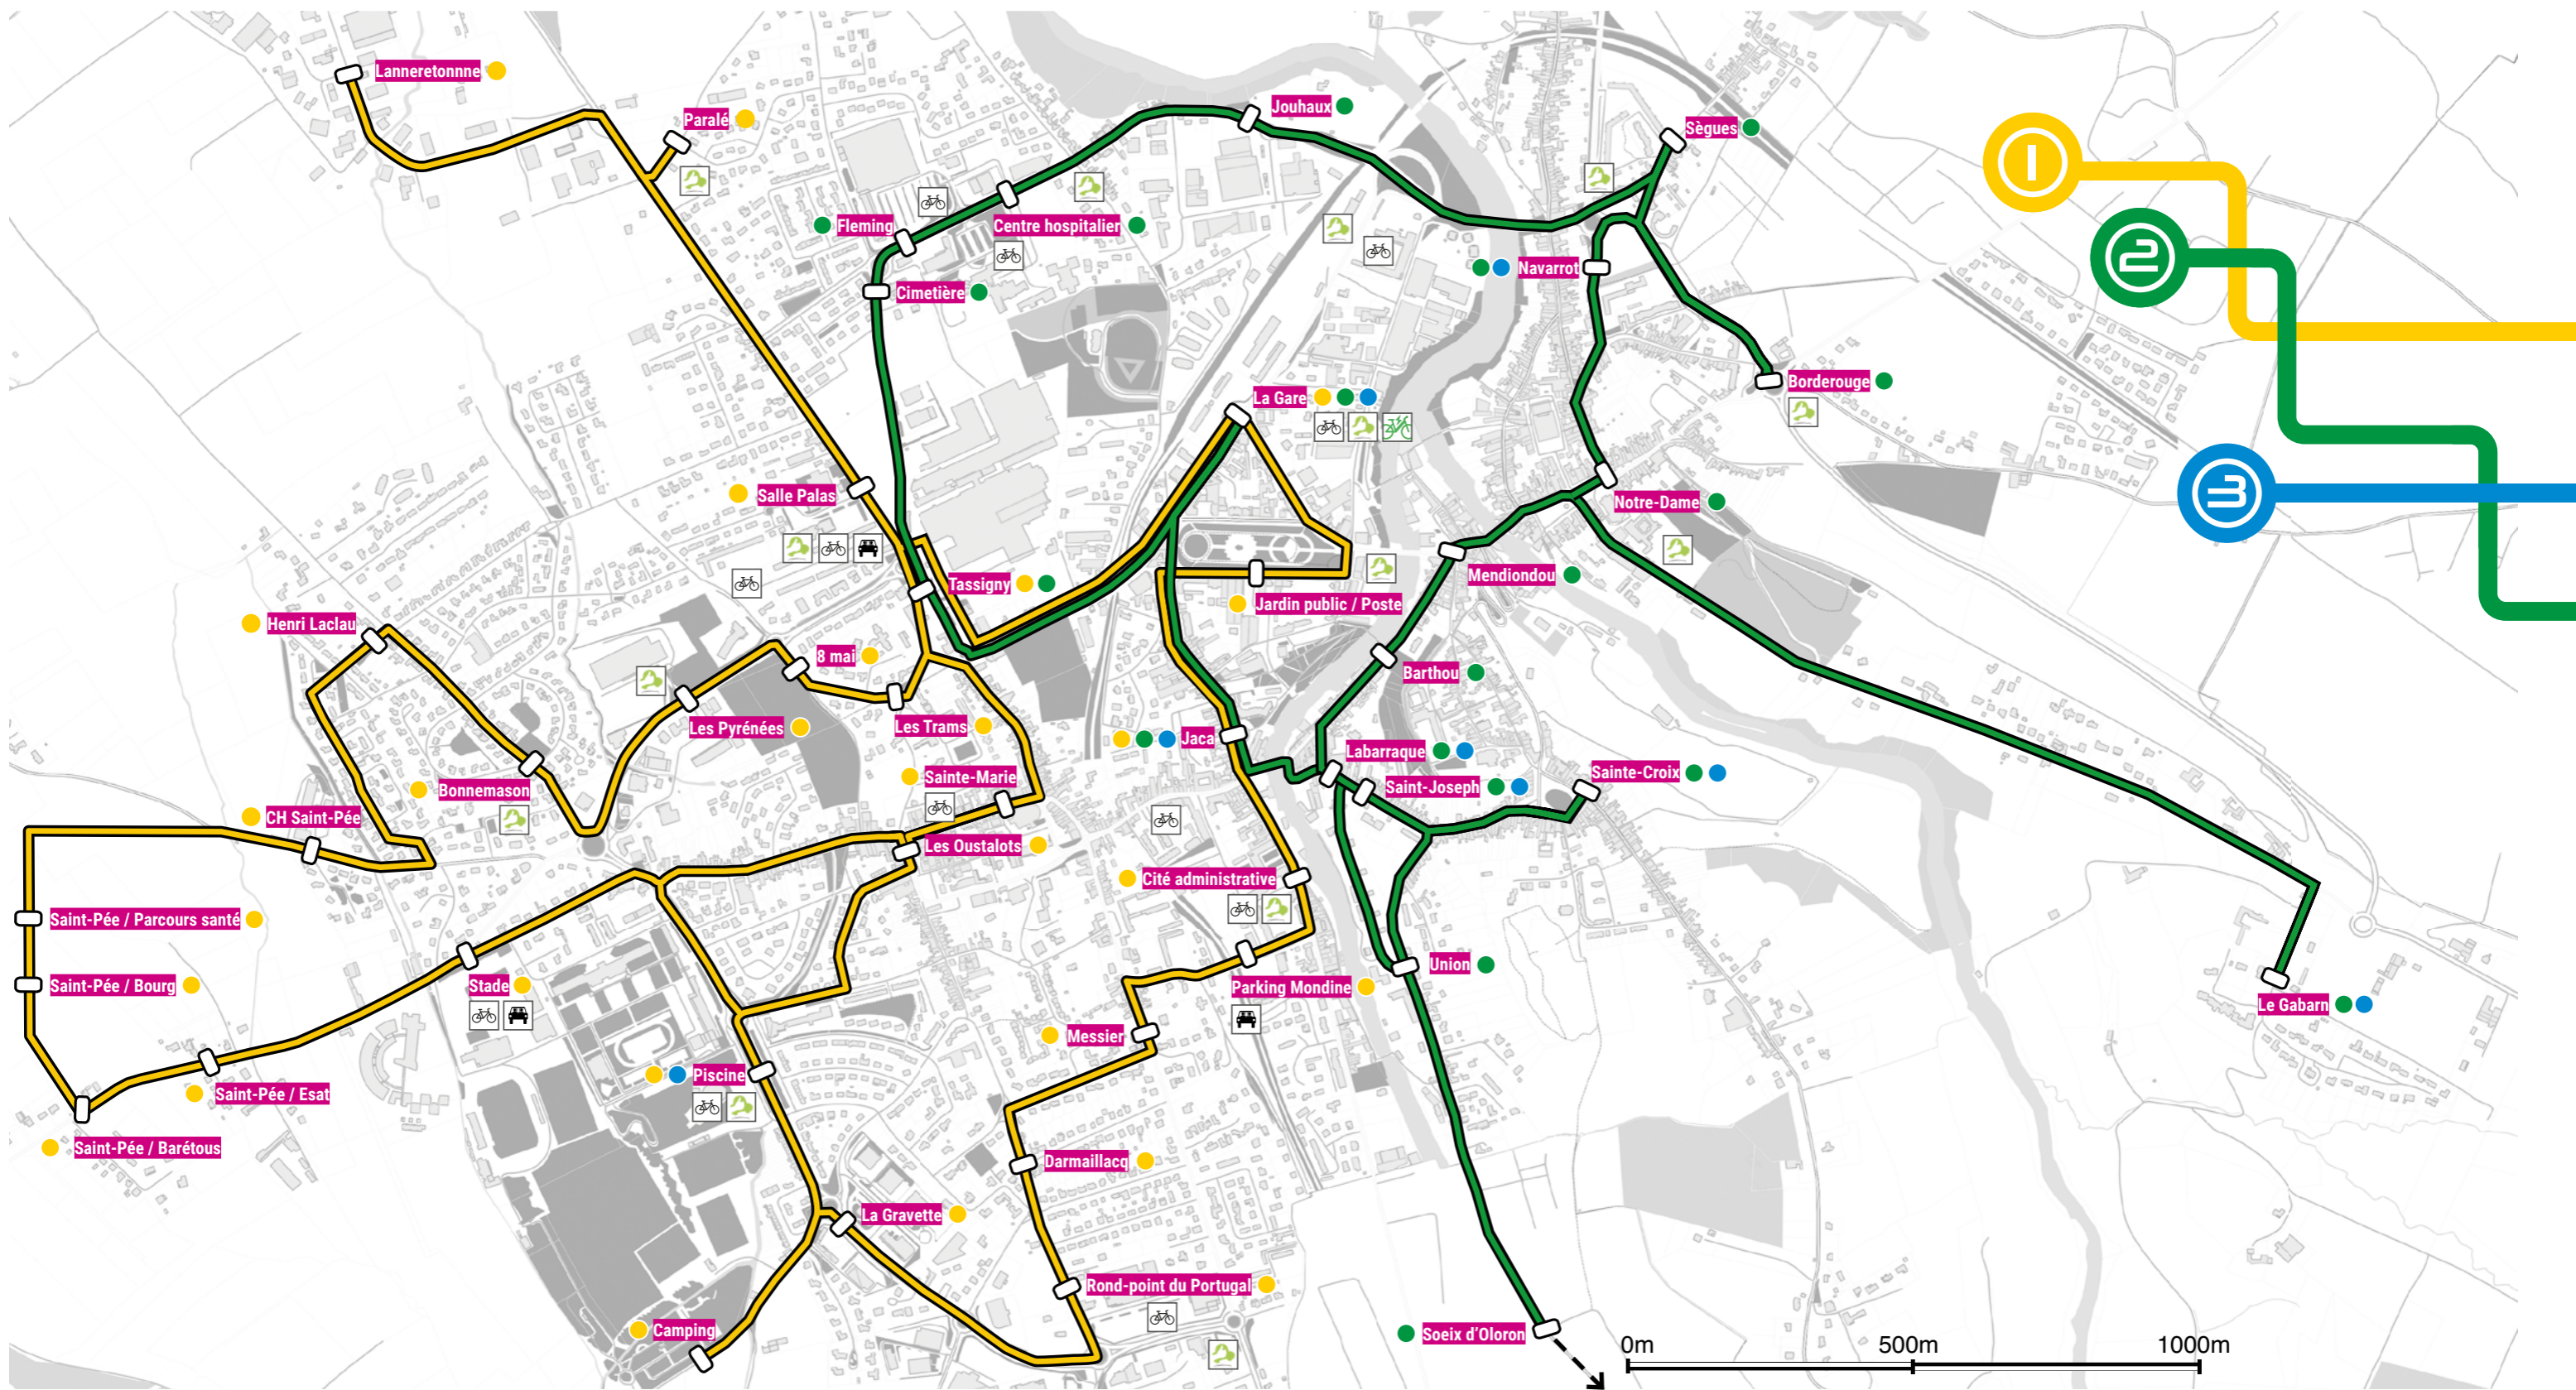

la navette

oloron sainte-marie

**NOUVEAUX HORAIRES
ET NOUVEAUX ARRÊTS**

JANVIER 2023

HAUT-BÉARN^x
communauté de communes

la navette

oloron sainte-marie

- Arrêt desservi par la ligne 1
- Arrêt desservi par la ligne 2
- Arrêt desservi par la ligne 3
- Emplacement de l'arrêt de bus

Desservi uniquement en périodes scolaires

express

ARRÊTS	DU LUNDI AU VENDREDI	
La Gare	7:20	13:30
Navarrot	7:22	13:32
Labarraque	7:26	13:36
Sainte-Croix	7:28	13:38
Saint-Joseph NOUVEL ARRÊT	7:30	13:40
Jaca	7:31	13:41
Piscine	7:35	13:45
La Gare	7:41	13:51

ARRÊTS	DU LUNDI AU VENDREDI		
La Gare	12:05	17:05	
Piscine	12:09	17:09	
Jaca	12:15	17:15	
Labarraque	12:15	17:15	
Sainte-Croix	12:18	17:18	
Saint-Joseph NOUVEL ARRÊT	12:20	17:20	
Gabarn	-	12:25	
Navarrot	12:22	12:28	17:22
La Gare	12:26	12:31	17:26